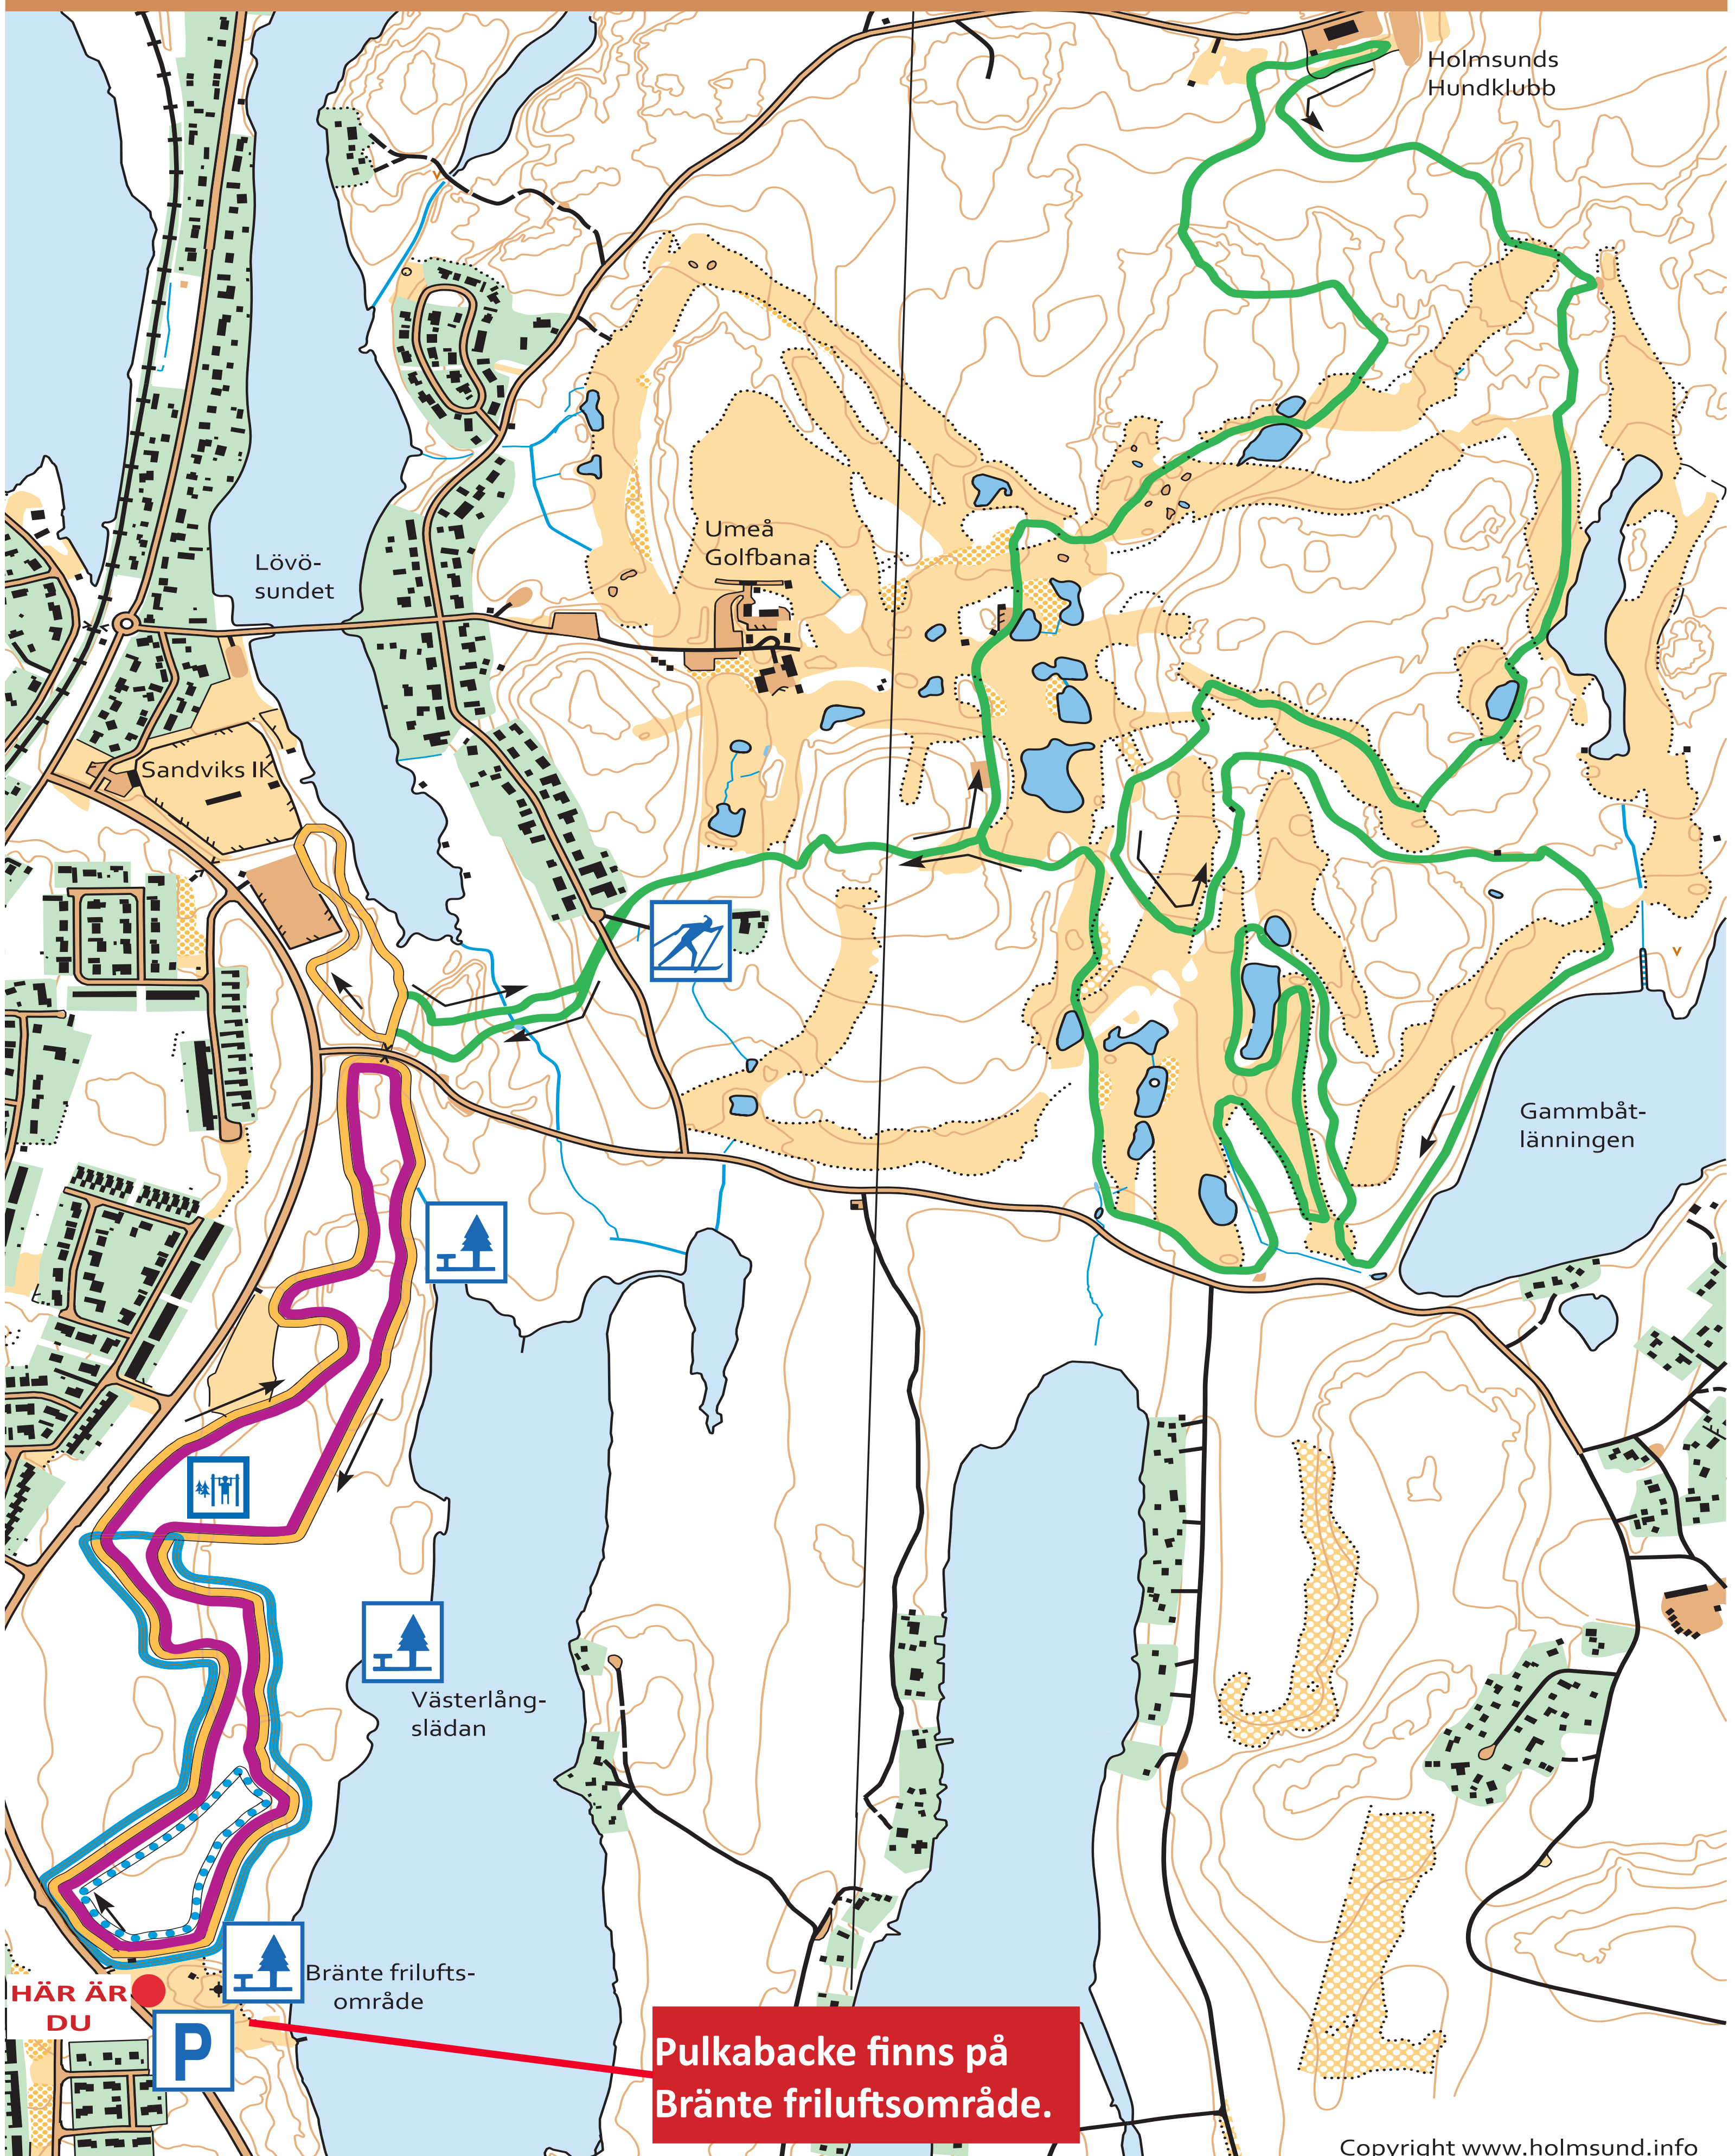

Holmsund skidspår

Eljusspår
15:00 - 22:00

7,5 km

3,3 km

0,7 km

4,4 km

1,5 km